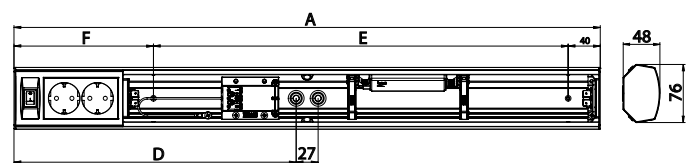

EU122-sarja