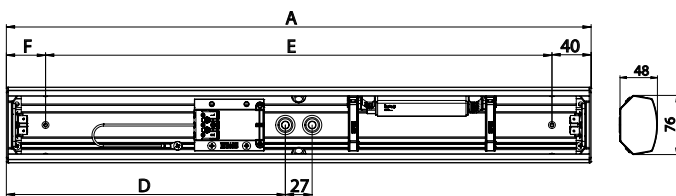

4000K

- Ra > 80, tehokerroin 0,92
- Käyttöympäristön lämpötila -20 °C - +30 °C
- Elinikä 30 000 h (L70), T_a = 25 °C

Asennus

- Kaapin alle tai seinäpintaan. Kulma-asennus 45°
- Kytkeänpiste johtoaukkojen vieressä
- Johtoaukot 2 kpl ø 17 mm valaisimen pohjassa
- Johtoaukot valaisimen molemmilla sivuilla ø 12 mm
- EU120-sarjan IP44 valaisimet soveltuvat myös kosteisiin tiloihin

Tyyppi	Tuotenimi	IP-luokka	Kanta	Kg	A	D	E	F	Energiamerkintä
Ilman varusteita									
EU12014	EU12014T5 14W	IP44	G5	0,5	589	281	510	40	5
EU12021	EU12021T5 21W	IP44	G5	0,8	889	431	810	40	5
Ilman varusteita, LED									
EU120L420	EU120L420 IP44 LED 9W/840 C	IP44	LED	0,5	420	170	340	40	4
EU120L600	EU120L600 IP44 LED 11W/840 C	IP44	LED	0,7	600	287	520	40	4
EU120L810	EU120L810 IP44 LED 15W/840 C	IP44	LED	0,9	810	392	730	40	4
2-osaisella pistorasialla ja kytkimellä, LED									
EU122L450	EU122L450 LED 7W/840 2-OS PR	IP21	LED	0,5	450	242	281	147	4
EU122L550	EU122L550 LED 9W/840 2-OS PR	IP21	LED	0,6	550	262	354	157	4
EU122L750	EU122L750 LED 11W/840 2-OS PR	IP21	LED	0,8	750	362	539	172	4
2-osaisella pistorasialla ja kytkimellä									
EU12214	EU12214T5 14W 2-OS PR	IP21	G5	0,7	721	347	510	172	5
EU12221	EU12221T5 21W 2-OS PR	IP21	G5	1,1	1021	497	810	172	5